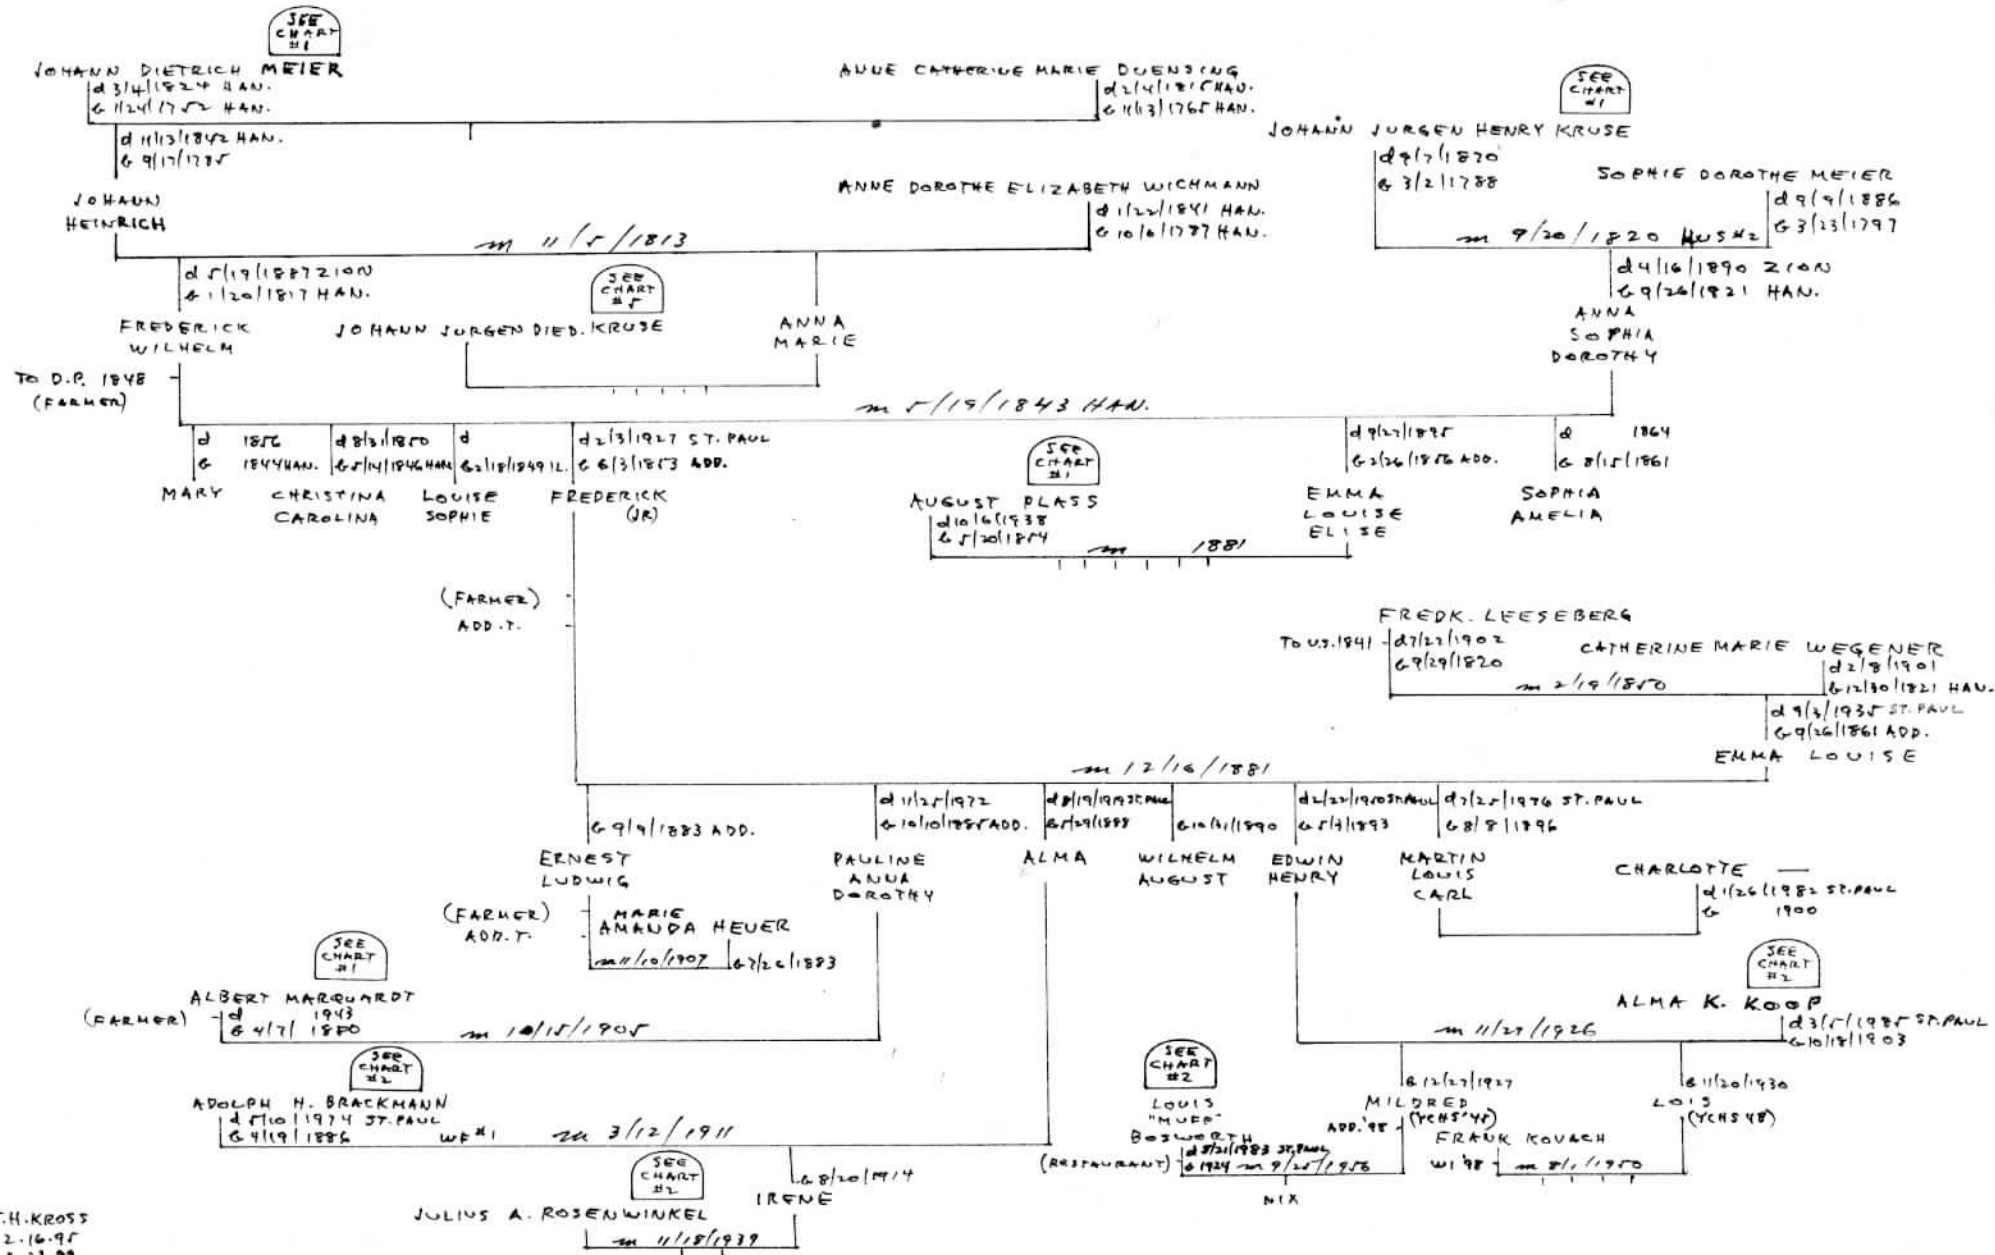

SOPHIE BADE

d 10/20/1891
G 11/8/1853

SOPHIE DOROTHE MARIE OTTO

d 6/6/1839 HAN.
G 1803

WF #1

d 12/27/1838 HAN.
G 12/27/1828 HAN.

HEINRICH FRIEDRICH

G 6/8/1831

WILHELMINA DOR. KUHLMANN

m 5/19/1878 G 1/18/1876 ADD.

SEE CHART #2

AUGUST NIEMEYER

G 11/1/1855
m 3/14/1890

10

MARIA E. —
d 1944 ZION
G 1871

ALBERT KUHLMANN

d 2/26/1867
m 7/10/1890

FRANK KIMMLER PAULINE KUEKER

WF #2 d 2/11/1970 ZION
G 7/17/1890 WF #1 d 10/1/1915 HUS #2

FRED J. GOLTMANN IDA RUNGE

WF #2 d 2/11/1931
G 1/20/1897 WF #1 m 12/18/1912 HUS #1

T. K. KROSS
2-15-95
4-13-00

1

MEIER

T.H. KROSS
 2-16-95
 7-23-99
 12-6-03